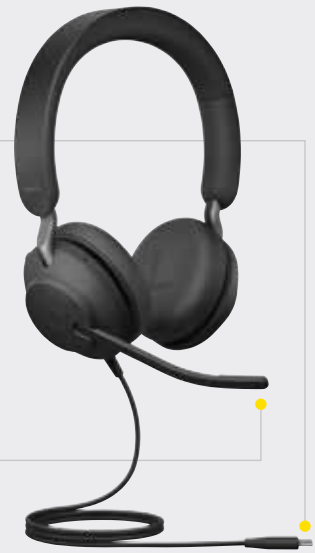

EVOLVE2 40

專為專注工作而設計

卓越音質，完美隔音，極致舒適。

前所未有的降噪效果

只要戴上 Evolve2 40，馬上就有與世隔絕之感。橢圓形記憶海棉耳罩採用開創性的新角度設計，進一步消除 48% 的周遭噪音*。

增強版忙碌指示燈，讓您專心不被打擾

全新改良的忙碌指示燈，提高 4 倍可見度*，任何角度都看得到，有助減少外界干擾。讓您專心工作，無懼阻礙。

重要時刻，清晰通話

強大的 40 毫米防漏揚聲器和最先進的數位晶片組為您提供百聽不膩的音效，讓您永遠不會錯過任何精彩瞬間。

優化處理，整天舒適

我們使用數百個頭部的生物特徵測量技術設計出完美形狀，並添加能貼合耳朵自然輪廓的記憶海棉耳墊，結合耐用的高端材質組裝。

領先技術，長遠價值

平台全面升級，將來透過 Jabra Xpress 升級韌體，令投資增添更多價值。

如何啟動

1. 將 Jabra Evolve2 40 插入電腦上的 USB A 或 USB C 連接埠 (視耳機上的 USB 版本而定)。

2. 將麥克風移至靠近嘴巴的位置。

如何使用

▶|| 按 1 次

◀+ 按 1 次

▶▶ 按住 1 秒鐘

◀- 按 1 次

◀◀ 按住 1 秒鐘

◀- | ▶+ 同時按音量調高和音量調低鍵，
可將忙碌指示燈開啟 / 關閉

🎤 按 1 次

或拉下麥克風支臂即可
接聽來電通話

🎤 按 1 次

🎤 將麥克風支臂上移即可
靜音，拉下則取消靜音

功能	優點
連線方式	USB-A 或 USB-C 連接性 認證
音頻	麥克風 隔音設計 軟體整合 揚聲器
簡單易用	忙碌指示燈 麥克風支臂可以靜音和接聽來電 通話管理
版本選擇	UC 和 MS 版本 佩戴方式
相容性	主流 UC 供應商
	    

*根據 Jabra 比較 Evolve 40 計算得出
**相關資料詳見：Jabra.com/commercial-claims